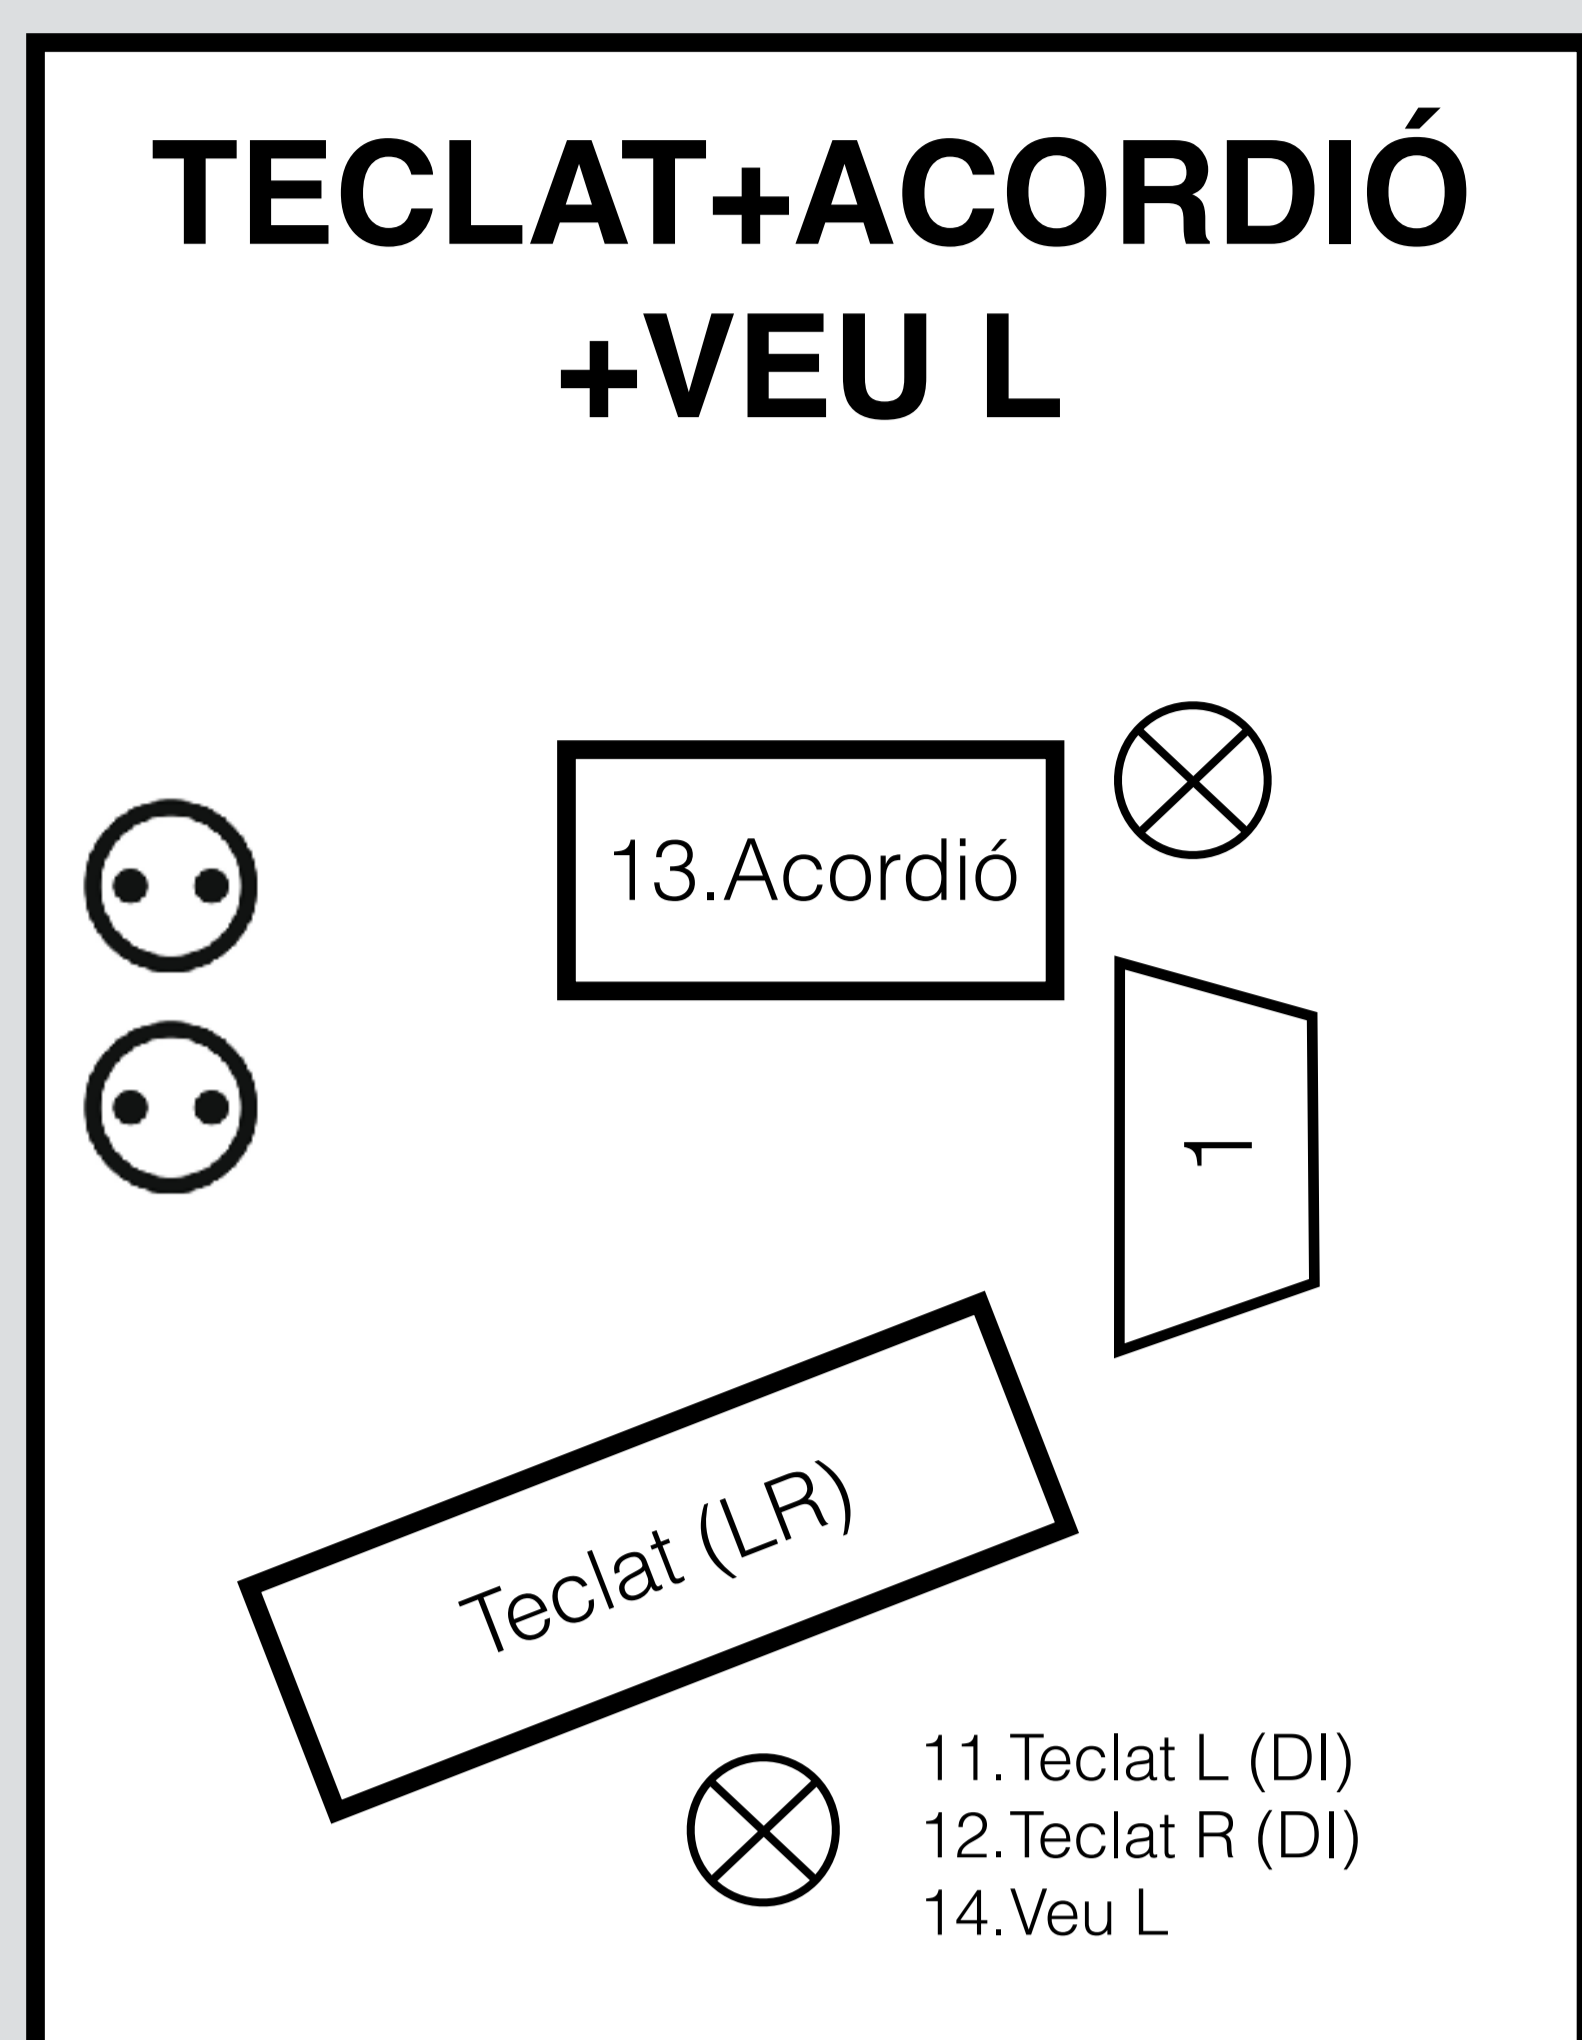

RIDER TÈCNIC - *Pele Macleod*

Contacte grup: 666 322 255 (Pele) \ Contacte tècnic: 666 758 215 (Roger)

LLEGENDA:

CANAL	INSTRUMENT	ABRV.	MICROFONIA	PEU	OBSERVACIONS
1	Bombo	KD	Audix D6 o AKG D-112	Girafa cura	
2	Caixa	SD	Shure SM57 o Senheiser e604	Girafa curt/pinça	
3	HiHat	HH	SM81 o C451B	Girafa	
4	Tom 1	T1	Shure SM57 o Senheiser e604	Girafa curt/pinça	
5	Goliat	GOL	Shure SM57 o Senheiser e604	Girafa curt/pinça	
6	Ride	Ride	SM81 o C451B o similar	Girafa	
7	Crash	Crash	SM81 o C451B o similar	Girafa	
8	Baix	BX	DI		Caldria un suport o flightcase per elevar l'amplificador de baix.
9	Guit. Acústica	GUIT	DI		
10	Mandolina	MAN	DI		
11	Teclat L	KBL	DI		
12	Teclat R	KBR	DI		
13	Acordió	ACC	SM81 o similar	Girafa	
14	Veu L	VL1	Shure SM58	Girafa	
15	Veu Principal	LEAD	Shure SM58	Girafa	El micro de veu passarà per una pedalera/harmonitzador
16	Veu R	VR	Shure SM58	Girafa	

Taula F.O.H: Preferiblement Midas M32

Monitors: No portem tècnic de monitors així que, si es fan des de la taula de F.O.H, caldria que estiguessin fets els 4 enviaments de monitors corresponents.

OBSERVACIONS: Ens adaptem tant a l'espai com a qualsevol proposta d'equipament, tanmateix, us agrairíem molt que, cas d'haver-hi canvis ens ho fessiu saber el més aviat possible.