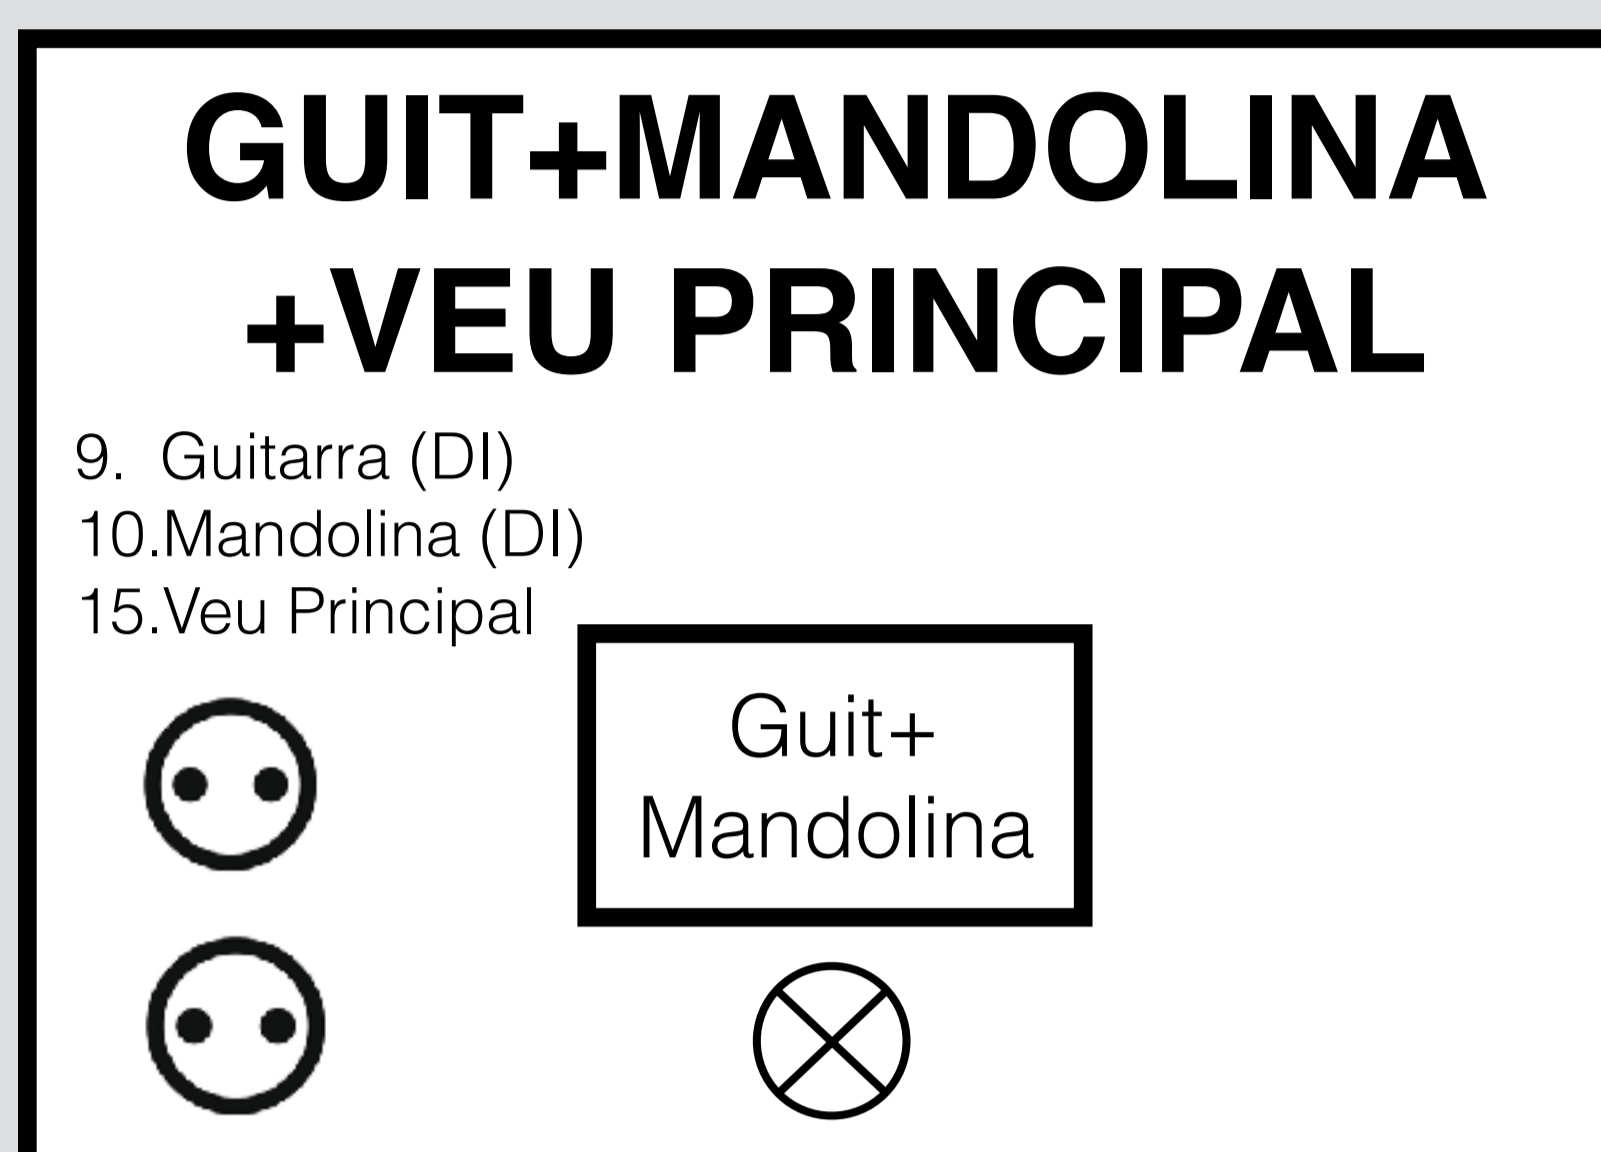

RIDER TÈCNIC - *Pele Macleod*

Contacte grup: 666 322 255 (Pele) \ Contacte tècnic: 666 758 215 (Roger)

LLEGENDA:

CANAL	INSTRUMENT	ABRV.	MICROFONIA	PEU	OBSERVACIONS
1	Bombo	KD	Audix D6 o AKG D-112	Girafa cura	
2	Caixa	SD	Shure SM57 o Senheiser e604	Girafa curt/pinça	
3	HiHat	HH	SM81 o C451B	Girafa	
4	Tom 1	T1	Shure SM57 o Senheiser e604	Girafa curt/pinça	
5	Goliat	GOL	Shure SM57 o Senheiser e604	Girafa curt/pinça	
6	Ride	Ride	SM81 o C451B o similar	Girafa	
7	Crash	Crash	SM81 o C451B o similar	Girafa	
8	Baix	BX	DI		Caldria un suport o flightcase per elevar l'amplificador de baix.
9	Guit. Acústica	GUIT	DI		
10	Mandolina	MAN	DI		
11	Teclat L	KBL	DI		
12	Teclat R	KBR	DI		
13	Acordió	ACC	SM81 o similar	Girafa	
14	Veu L	VL1	Shure SM58	Girafa	
15	Veu Principal	LEAD	Shure SM58	Girafa	El micro de veu passarà per una pedalera/harmonitzador
16	Veu R	VR	Shure SM58	Girafa	