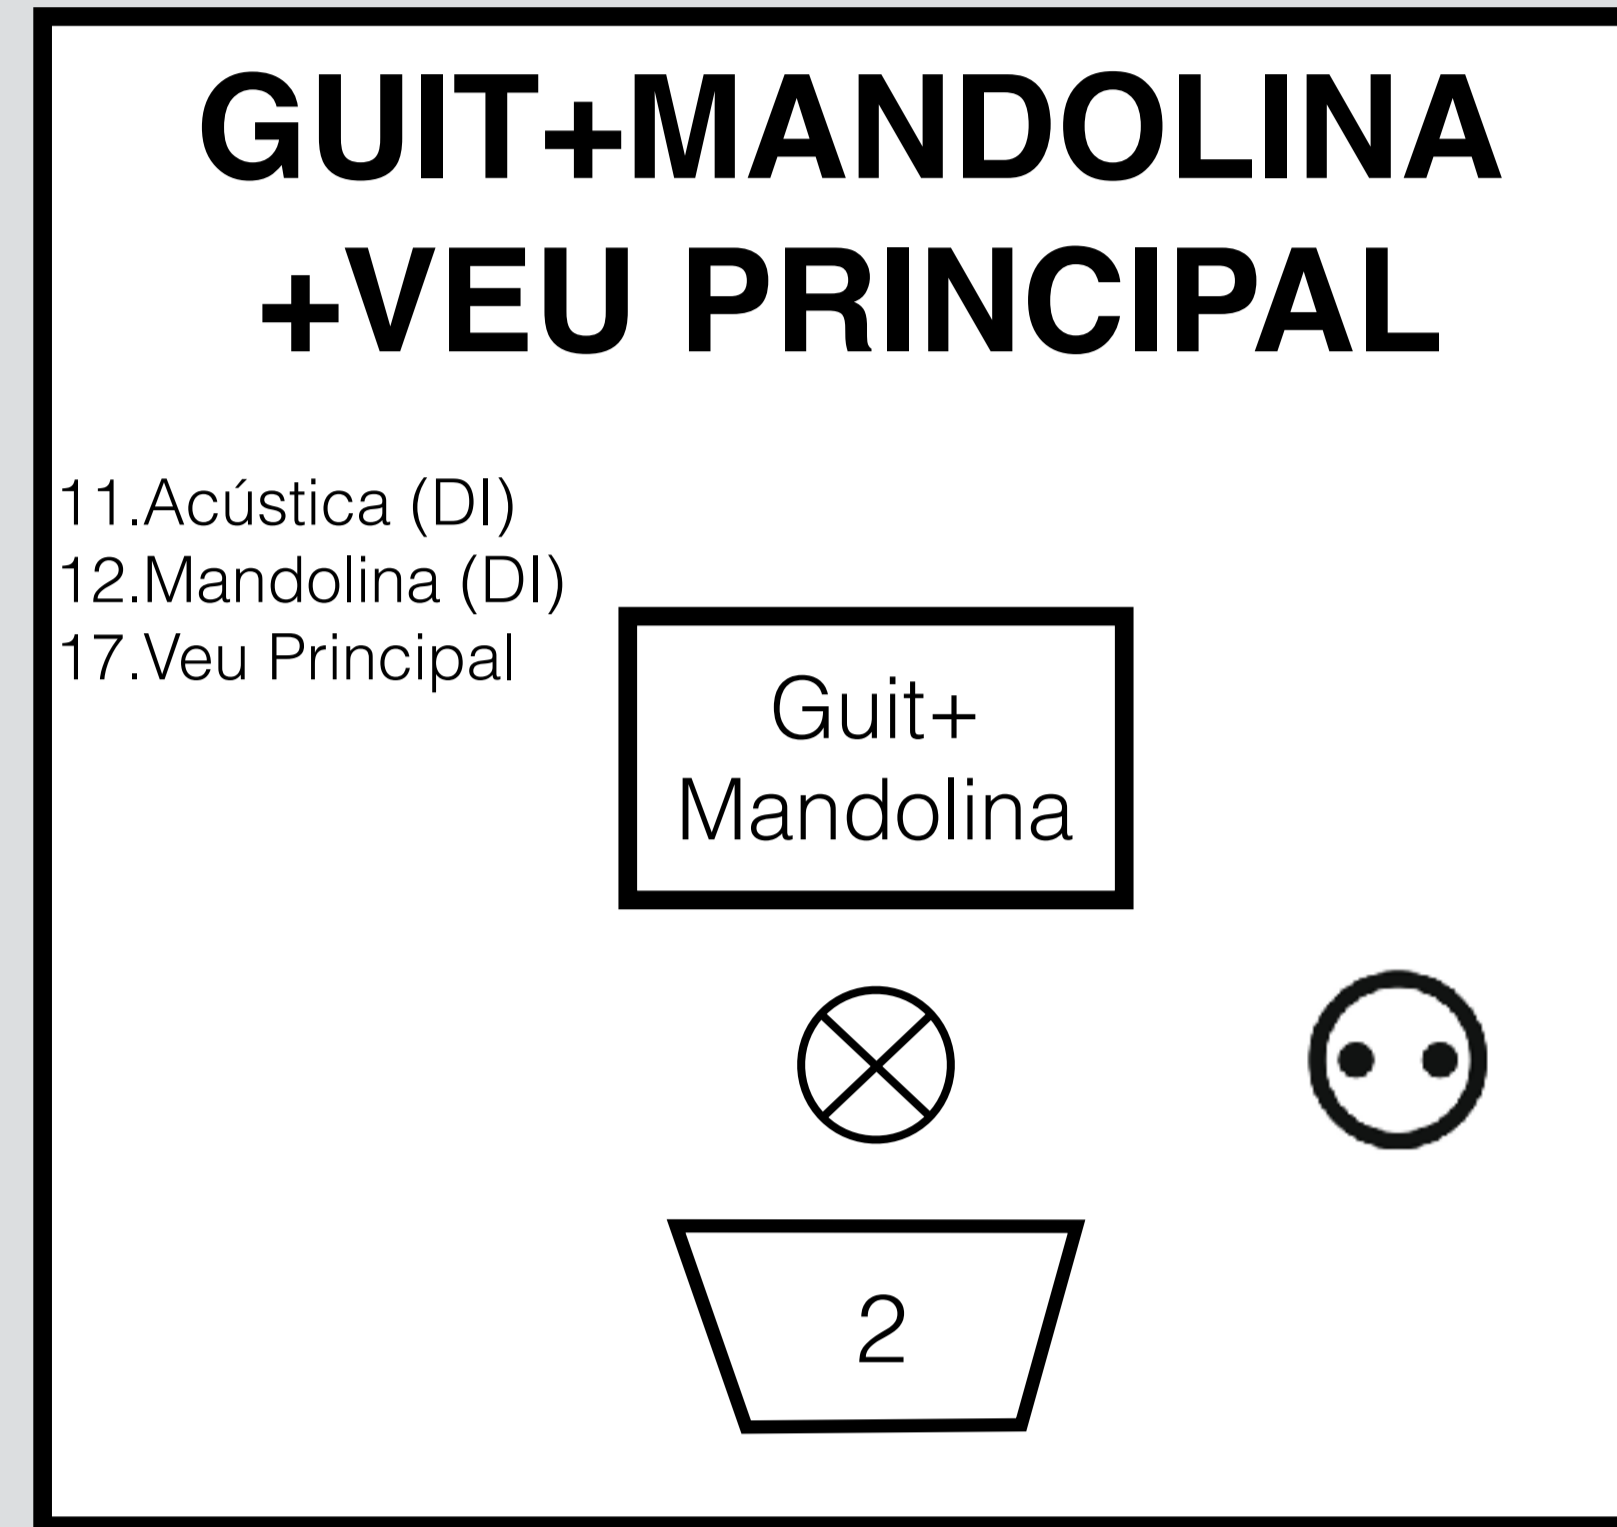

RIDER TÈCNIC - *Pele Macleod*

Contacte grup: 666 322 255 (Pele) \ Contacte tècnic: 666 758 215 (Roger)

AUDIÈNCIA

LLEGENDA:

Monitor

Endoll

Peu de micro + micro

CANAL	INSTRUMENT	ABRV.	MICROFONIA	PEU	OBSERVACIONS
1	Bombo	KD	Audix D6	Girafa curt	
2	Caixa	SD	Audix i5	Girafa curt/pinça	
3	HiHat	HH	Shure SM81 o AKG C451B	Girafa	
4	Tom	T1	Sennheiser e604 o Shure SM57	Girafa curt/pinça	
5	Goliat	GOL	Sennheiser e604 o Shure SM57	Girafa curt/pinça	
6	Ride	Ride	Shure SM81 o AKG C451B	Girafa	
7	Crash	Crash	Shure SM81 o AKG C451B	Girafa	
8	Baix	BX	DI		Cal un suport o flightcase per elevar l'amplificador.
9	Elèctrica Leo	El.Leo	Sennheiser e906	Girafa	Cal un suport o flightcase per elevar l'amplificador.
10	Acústica Leo	Ac.Leo	DI		
11	Acústica Pele	Ac.Pele	DI		
12	Mandolina	Man	DI		
13	Teclat L	KB L	XLR		
14	Teclat R	KB R	XLR		
15	Acordió	ACC	XLR		El micro d'acordió el portem nosaltres
16	Veu L	Gerard	Shure SM58	Girafa	
17	Veu Principal	PELE	Shure SM58	Girafa	El micro de veu passarà per una pedalera/harmonitzador
18	Veu R	Leo	Shure SM58	Girafa	