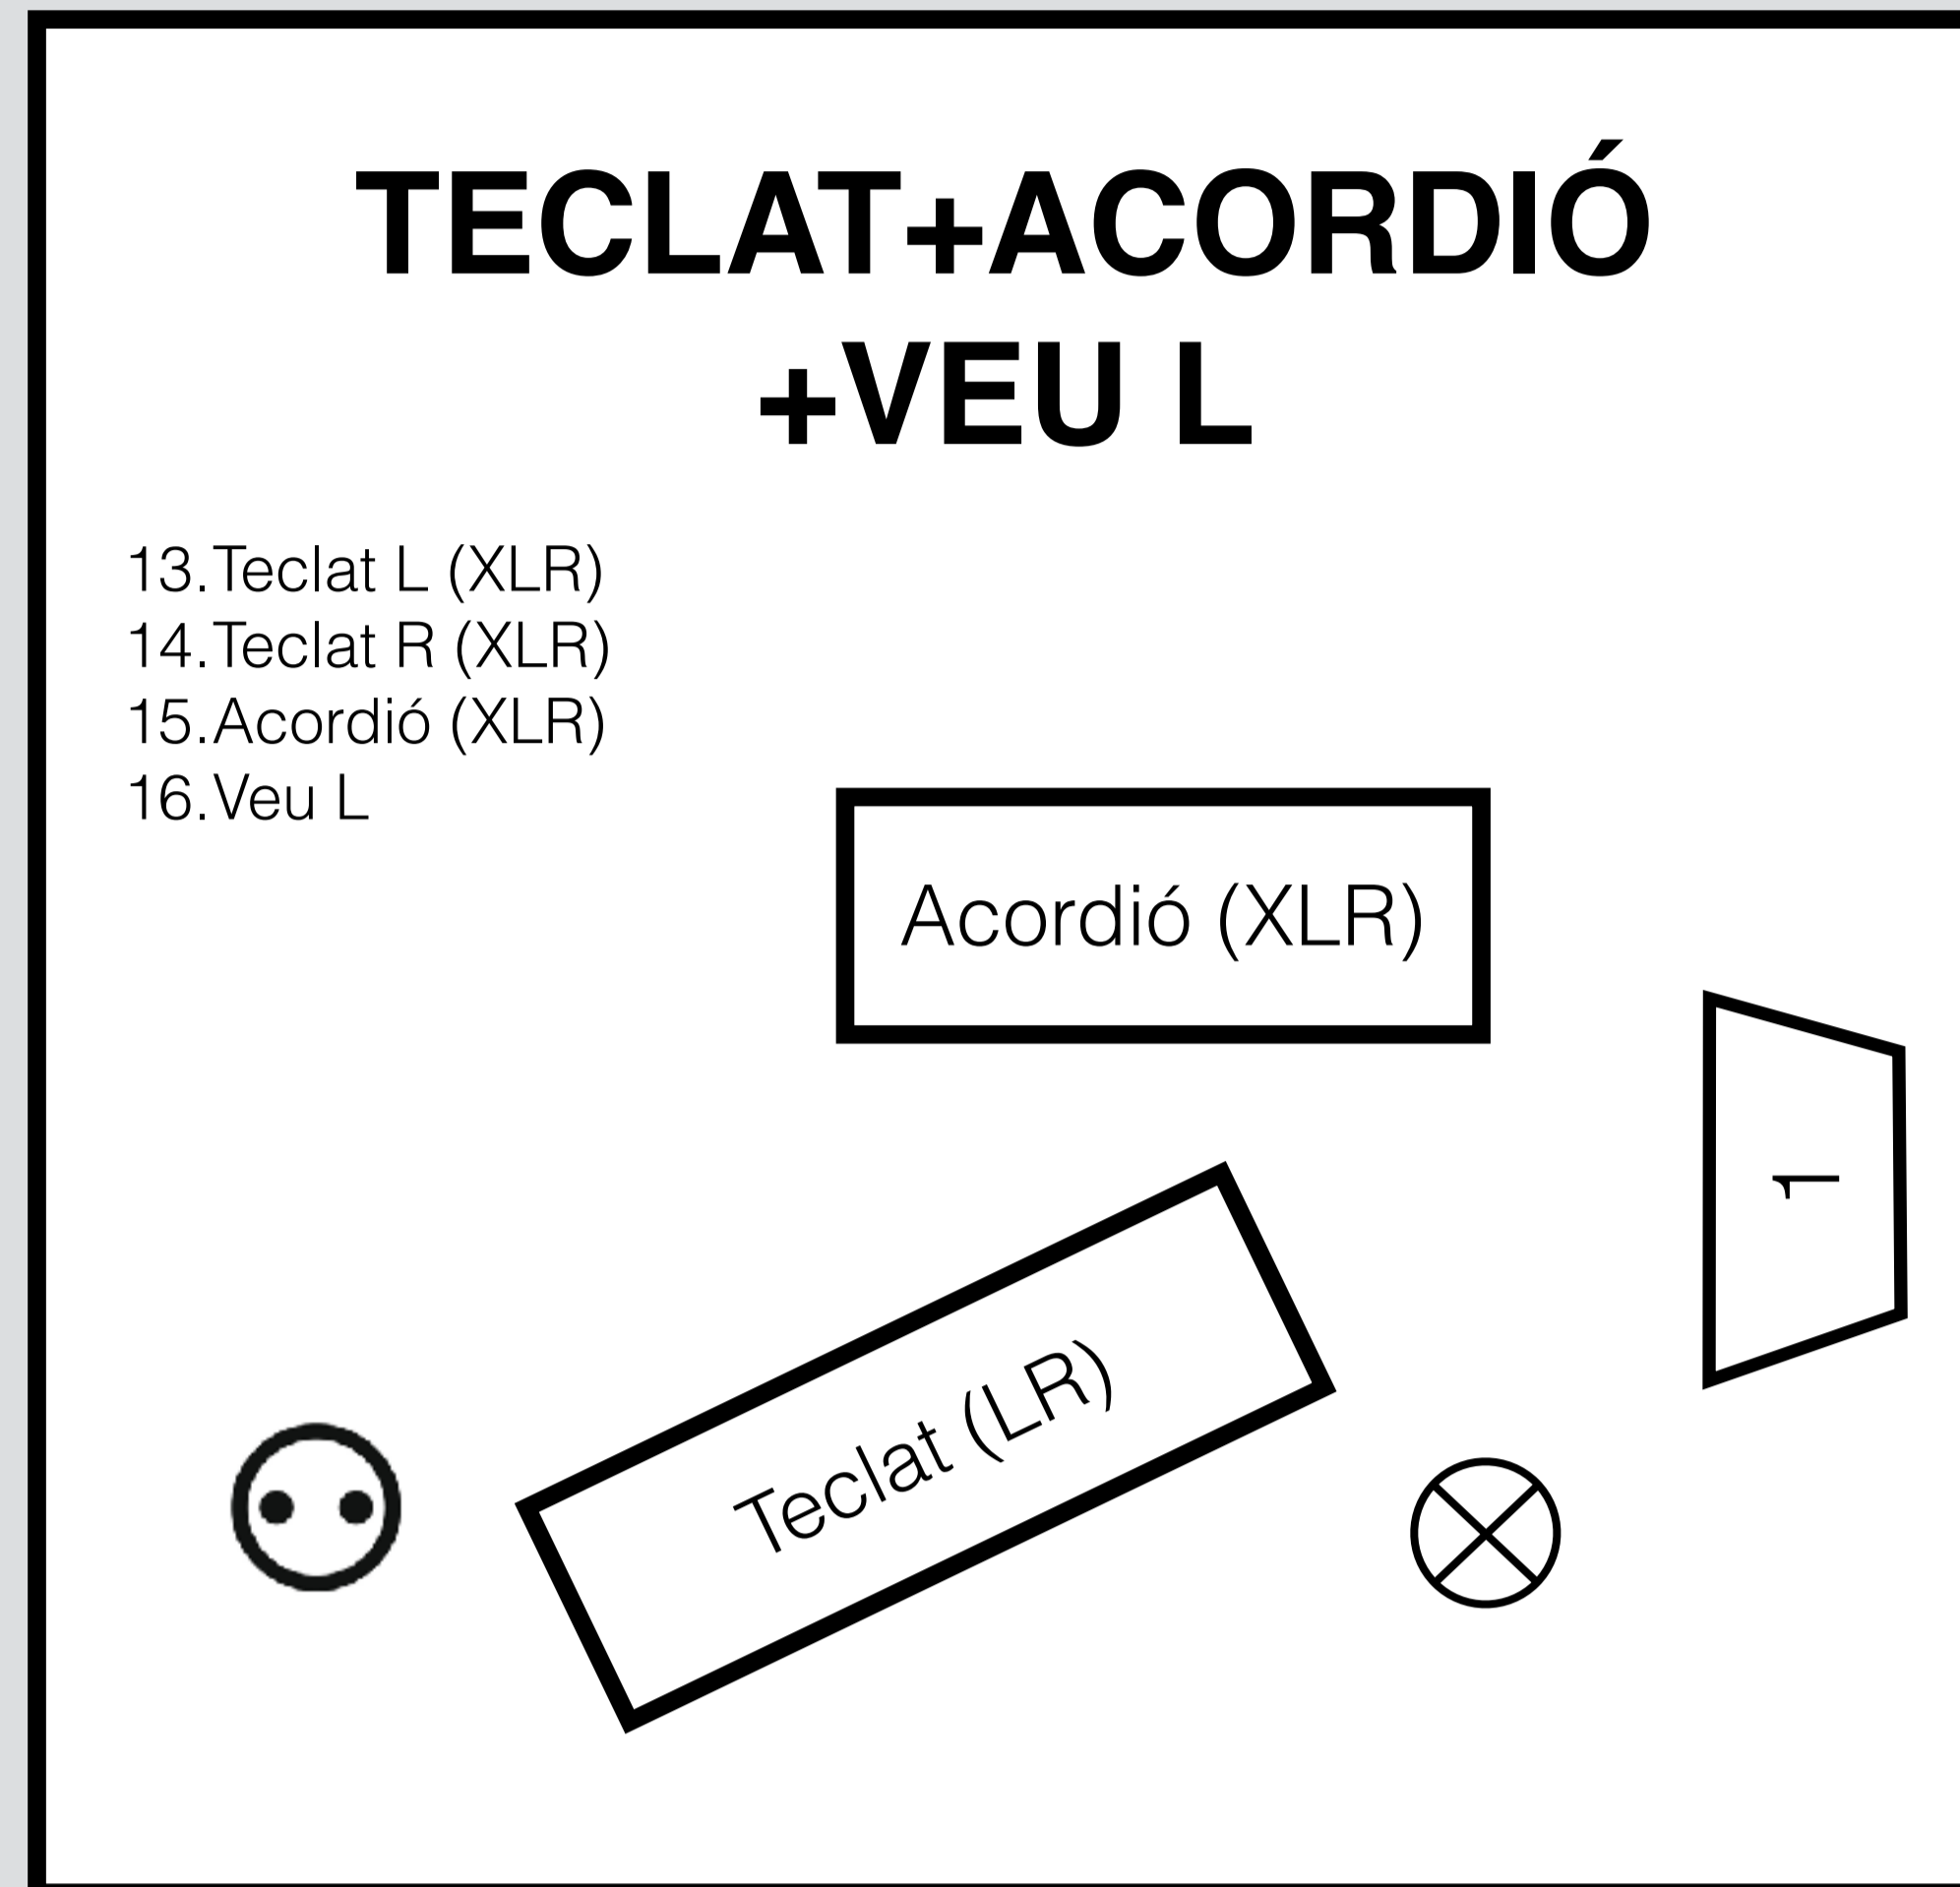

RIDER TÈCNIC - *Pele Macleod*

Contacte grup: 666 322 255 (Pele) \ Contacte tècnic: 666 758 215 (Roger)

AUDIÈNCIA

LLEGENDA:

Monitor

Endoll

Peu de micro + micro

CANAL	INSTRUMENT	ABRV.	MICROFONIA	PEU	OBSERVACIONS
1	Bombo	KD	Audix D6	Girafa curt	
2	Caixa	SD	Audix i5	Girafa curt/pinça	
3	HiHat	HH	Shure SM81 o AKG C451B	Girafa	
4	Tom	T1	Sennheiser e604 o Shure SM57	Girafa curt/pinça	
5	Goliat	GOL	Sennheiser e604 o Shure SM57	Girafa curt/pinça	
6	Ride	Ride	Shure SM81 o AKG C451B	Girafa	
7	Crash	Crash	Shure SM81 o AKG C451B	Girafa	
8	Baix	BX	DI		Cal un suport o flightcase per elevar l'amplificador.
9	Elèctrica Leo	El.Leo	Sennheiser e906	Girafa	Cal un suport o flightcase per elevar l'amplificador.
10	Acústica Leo	Ac.Leo	DI		
11	Acústica Pele	Ac.Pele	DI		
12	Mandolina	Man	DI		
13	Teclat L	KB L	XLR		
14	Teclat R	KB R	XLR		
15	Acordió	ACC	XLR		El micro d'acordió el portem nosaltres
16	Veu L	Gerard	Shure SM58	Girafa	
17	Veu Principal	PELE	Shure SM58	Girafa	El micro de veu passarà per una pedalera/harmonitzador
18	Veu R	Leo	Shure SM58	Girafa	