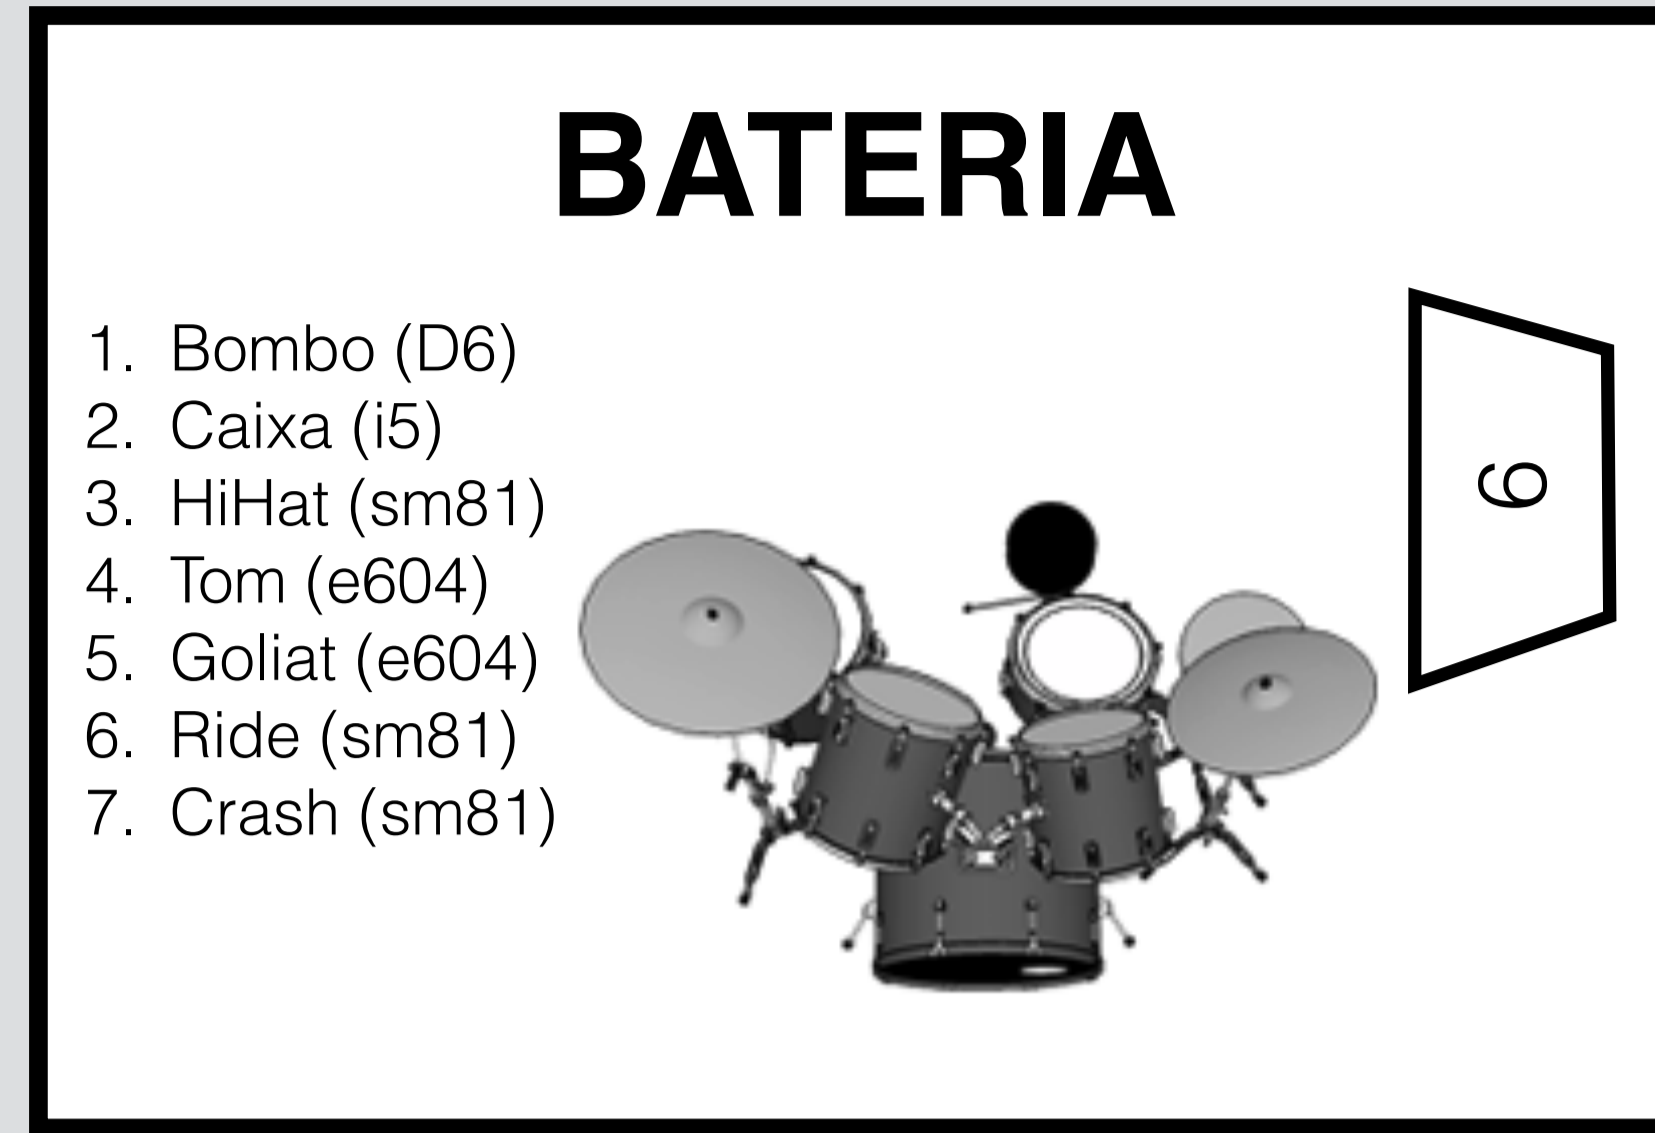

RIDER TÈCNIC - *Pele Macleod*

Contacte grup: 666 322 255 (Pele) \ Contacte tècnic: 666 758 215 (Roger)

AUDIÈNCIA

LLEGENDA:

Monitor

Endoll

Peu de micro + micro

CANAL	INSTRUMENT	ABRV.	MICROFONIA	PEU	OBSERVACIONS
1	Bombo	KD	Audix D6	Girafa curt	
2	Caixa	SD	Audix i5	Girafa curt/pinça	
3	HiHat	HH	Shure SM81 o AKG C451B	Girafa	
4	Tom	T1	Sennheiser e604 o Shure SM57	Girafa curt/pinça	
5	Goliat	GOL	Sennheiser e604 o Shure SM57	Girafa curt/pinça	
6	Ride	Ride	Shure SM81 o AKG C451B	Girafa	
7	Crash	Crash	Shure SM81 o AKG C451B	Girafa	
8	Baix	BX	DI		Cal un suport o flightcase per elevar l'amplificador.
9	Elèctrica Leo	El.Leo	Sennheiser e906	Girafa	Cal un suport o flightcase per elevar l'amplificador.
10	Acústica Leo	Ac.Leo	DI		
11	Acústica Pele	Ac.Pele	DI		
12	Mandolina	Man	DI		
13	Teclat L	KB L	XLR		
14	Teclat R	KB R	XLR		
15	Acordió	ACC	XLR		El micro d'acordió el portem nosaltres
16	Veu L	Gerard	Shure SM58	Girafa	
17	Veu Principal	PELE	Shure SM58	Girafa	El micro de veu passarà per una pedalera/harmonitzador
18	Veu R	Leo	Shure SM58	Girafa	